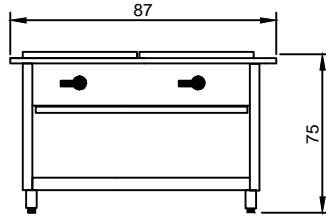

PARRILLA DE HIERRO FUNDIDO

ESPECIFICACIONES

LARGO	ANCHO
37 cm	37 cm

QUEMADOR DE HIERRO FUNDIDO

ESPECIFICACIONES

TIPO	CAPACIDAD
	40.000 BTU / HORA

COCINAS MILENIUM

CM-1

CM-2

CM-3

CM-4

POTENCIA SEGURIDAD SERVICIO GARANTIA