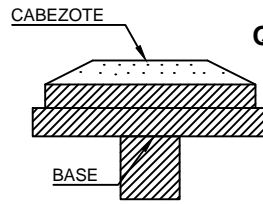

### PARRILLA DE HIERRO FUNDIDO

ESPECIFICACIONES

LARGO	ANCHO
37 cm	37 cm

### QUEMADOR DE HIERRO FUNDIDO

ESPECIFICACIONES

TIPO	CAPACIDAD
	40.000 BTU / HORA