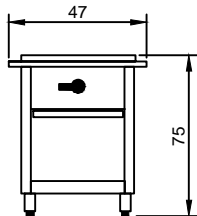

PARRILLA DE HIERRO FUNDIDO

ESPECIFICACIONES

LARGO	ANCHO
37 cm	37 cm

QUEMADOR DE HIERRO FUNDIDO

ESPECIFICACIONES

TIPO	CAPACIDAD
	40.000 BTU / HORA

COCINAS MILENIUM

CM-1

CM-2

CM-3

CM-4

POTENCIA SEGURIDAD SERVICIO GARANTIA