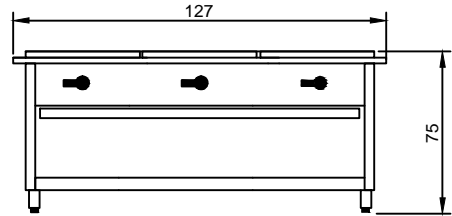

PARRILLA DE HIERRO FUNDIDO

ESPECIFICACIONES

LARGO	ANCHO
37 cm	37 cm

QUEMADOR DE HIERRO FUNDIDO

ESPECIFICACIONES

TIPO	CAPACIDAD
	40.000 BTU / HORA

COCINAS MILENIUM

CM-1

CM-2

CM-3

CM-4

POTENCIA SEGURIDAD SERVICIO GARANTIA