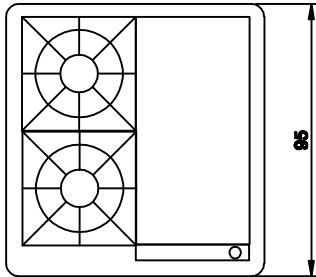

PARRILLA DE HIERRO FUNDIDO

ESPECIFICACIONES

LARGO	ANCHO
30 CM	30 CM
40 CM	40 CM
50 CM	50 CM

QUEMADOR DE HIERRO FUNDIDO

ESPECIFICACIONES

TIPO	CAPACIDAD
	40.000 BTU / HORA

COCINAS CON PLANCHA Y HORNO

CC2-P-H