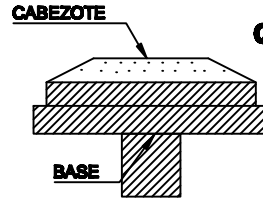

PARRILLA DE HIERRO FUNDIDO

ESPECIFICACIONES

LARGO	ANCHO
30 CM	30 CM
40 CM	40 CM
50 CM	50 CM

QUEMADOR DE HIERRO FUNDIDO

ESPECIFICACIONES

TIPO	CAPACIDAD
	40.000 BTU / HORA

COCINAS CON PLANCHA Y HORNO

CC2-P-H