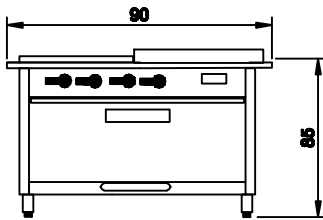

PARRILLA DE HIERRO FUNDIDO

ESPECIFICACIONES

LARGO	ANCHO
30 CM	30 CM
40 CM	40 CM
50 CM	50 CM

QUEMADOR DE HIERRO FUNDIDO

ESPECIFICACIONES

TIPO	CAPACIDAD
	40.000 BTU / HORA

COCINAS CON PLANCHA Y HORNO

CC2-P-H