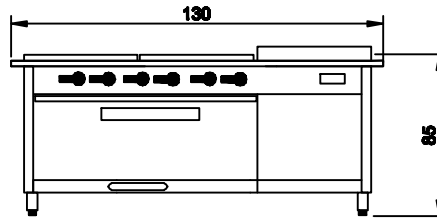

PARRILLA DE HIERRO FUNDIDO

ESPECIFICACIONES

LARGO	ANCHO
30 CM	30 CM
40 CM	40 CM
50 CM	50 CM

QUEMADOR DE HIERRO FUNDIDO

ESPECIFICACIONES

TIPO	CAPACIDAD
	40.000 BTU / HORA

COCINAS CON PLANCHA Y HORNO

CC2-P-H

CC4-P-H

CC6-P-H

POTENCIA SEGURIDAD SERVICIO GARANTIA