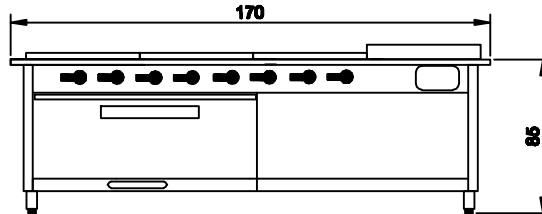

CC6-P-H

POTENCIA SEGURIDAD SERVICIO GARANTIA