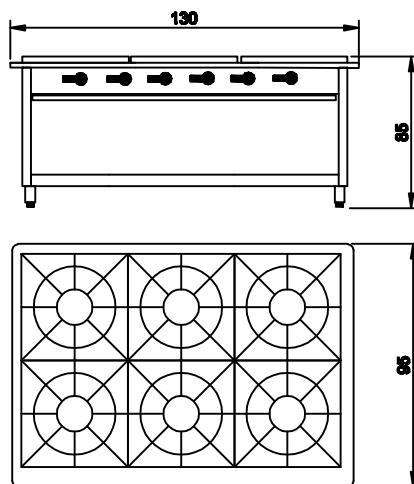

CC6

POTENCIA SEGURIDAD SERVICIO GARANTIA