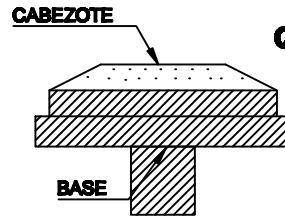

PARRILLA DE HIERRO FUNDIDO

ESPECIFICACIONES

LARGO	ANCHO
30 CM	30 CM
40 CM	40 CM
50 CM	50 CM

QUEMADOR DE HIERRO FUNDIDO

ESPECIFICACIONES

TIPO	CAPACIDAD
	40.000 BTU/HORA

COCINAS EN LINEA

CL1