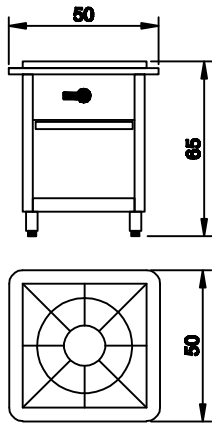

PARRILLA DE HIERRO FUNDIDO

ESPECIFICACIONES

LARGO	ANCHO
30 CM	30 CM
40 CM	40 CM
50 CM	50 CM

QUEMADOR DE HIERRO FUNDIDO

ESPECIFICACIONES

TIPO	CAPACIDAD
	40.000 BTU/HORA

COCINAS EN LINEA

CL1