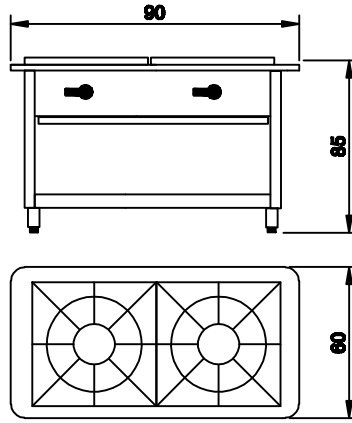

PARRILLA DE HIERRO FUNDIDO

ESPECIFICACIONES

LARGO	ANCHO
30 CM	30 CM
40 CM	40 CM
50 CM	50 CM

QUEMADOR DE HIERRO FUNDIDO

ESPECIFICACIONES

TIPO	CAPACIDAD
	40.000 BTU/HORA

COCINAS EN LINEA

CL1

CL2

CL3

CL4

POTENCIA SEGURIDAD SERVICIO GARANTIA