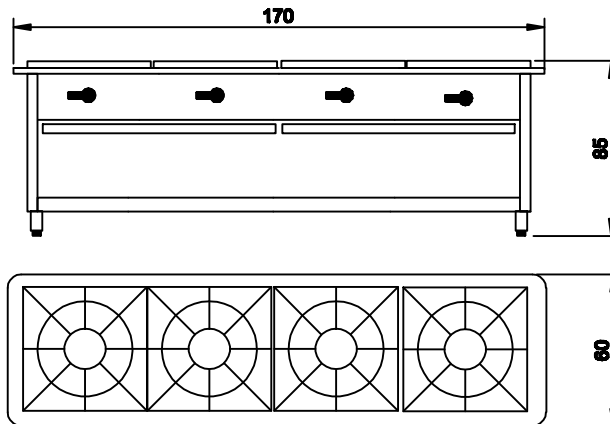

CL4

POTENCIA SEGURIDAD SERVICIO GARANTIA