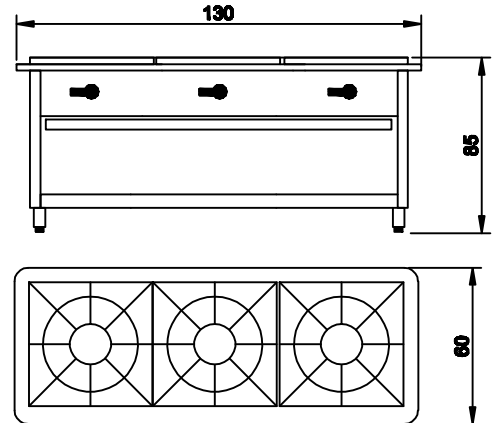

PARRILLA DE HIERRO FUNDIDO

ESPECIFICACIONES

LARGO	ANCHO
30 CM	30 CM
40 CM	40 CM
50 CM	50 CM

QUEMADOR DE HIERRO FUNDIDO

ESPECIFICACIONES

TIPO	CAPACIDAD
	40.000 BTU/HORA

COCINAS EN LINEA

CL1

CL2

CL3

CL4

POTENCIA SEGURIDAD SERVICIO GARANTIA