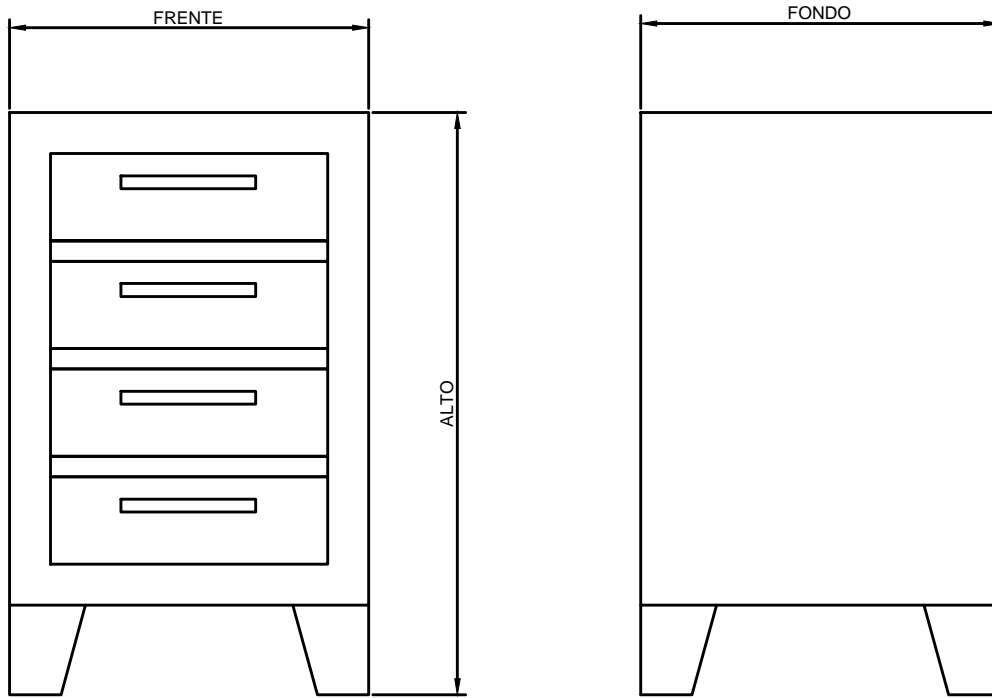

# HORNO DE PAN

LATAS	FRENTE	FONDO	ALTO
3	70	90	145
4	70	90	165
6	70	90	165
8	145	70	145

**POTENCIA SEGURIDAD SERVICIO GARANTIA**