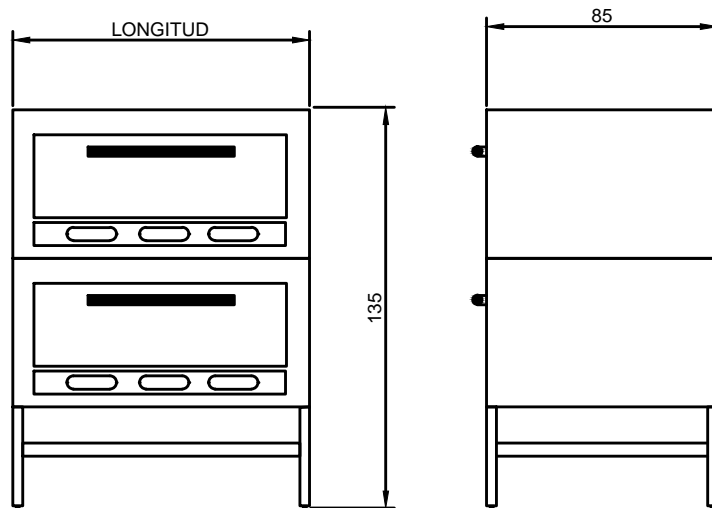

HORNO DE PIZZA

ESPECIFICACIONES

PIZZAS	LONGITUD
1	90
2	140

POTENCIA SEGURIDAD SERVICIO GARANTIA