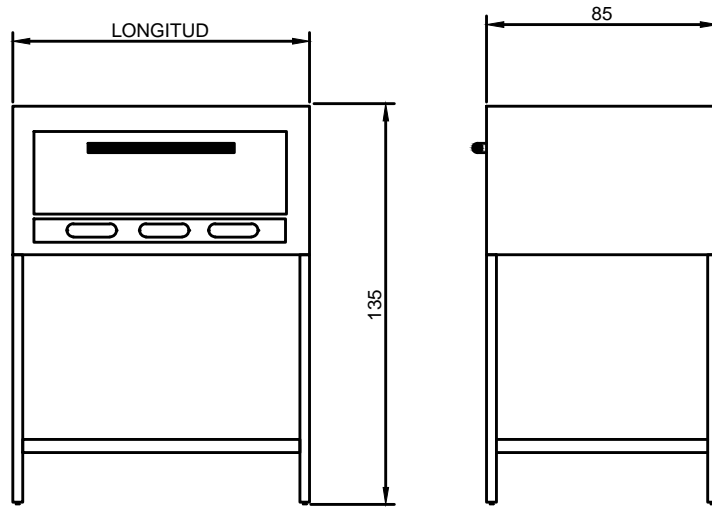

HORNO DE PIZZA

ESPECIFICACIONES

PIZZAS	LONGITUD
1	90
2	140

POTENCIA SEGURIDAD SERVICIO GARANTIA