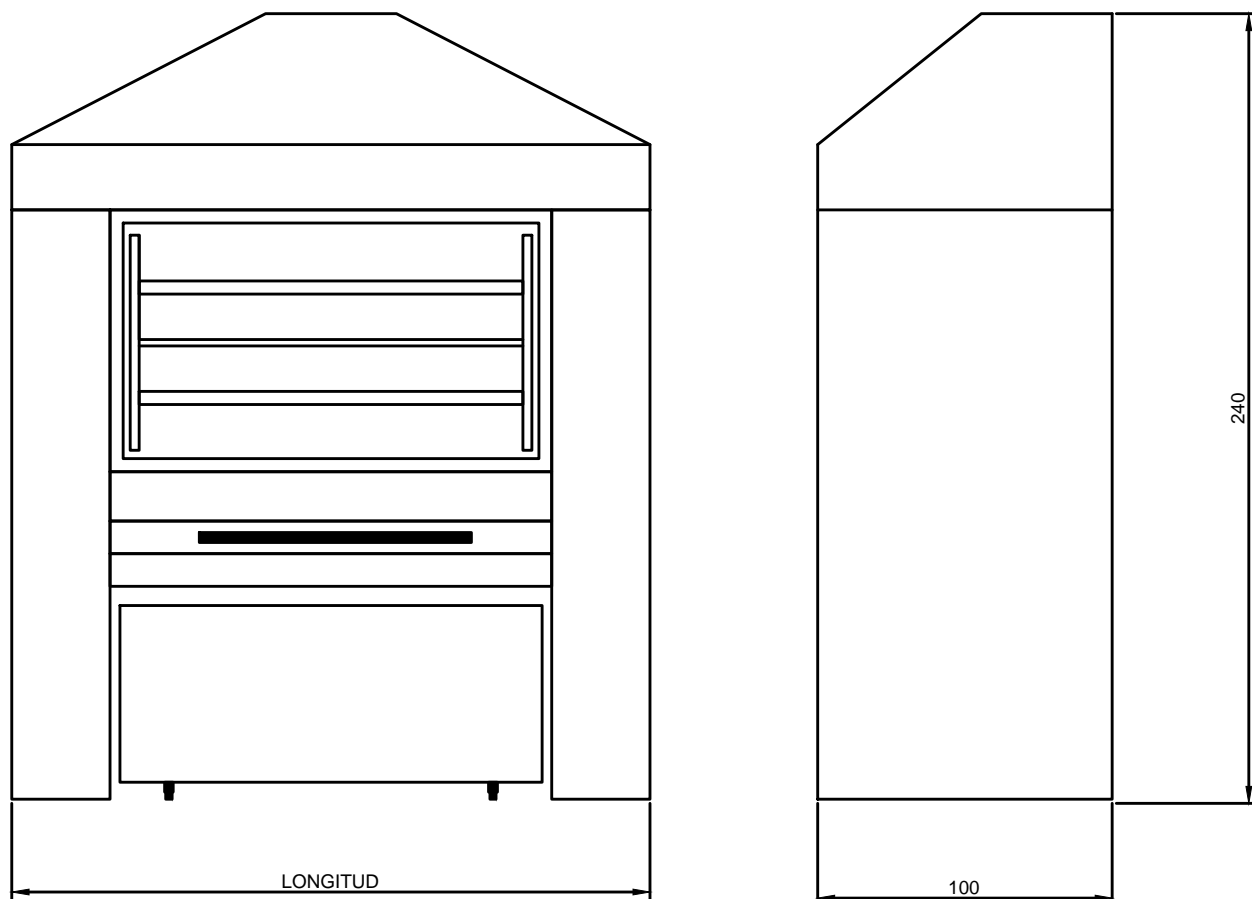

HORNO DE POLLOS

POLLOS	LONGITUD	ESPADAS
12	120	4
24	120	8
32	175	8
40	180	8
48	195	8
56	225	8
64	250	8

POTENCIA SEGURIDAD SERVICIO GARANTIA